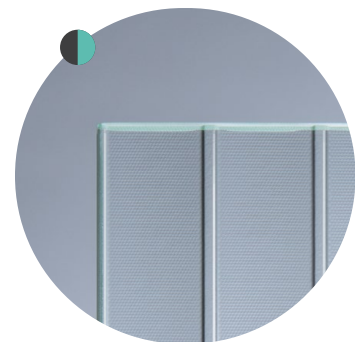

MASTER-LIGNE
– szkło z rodziny MASTERGLASS na szkłe PLANICLEAR