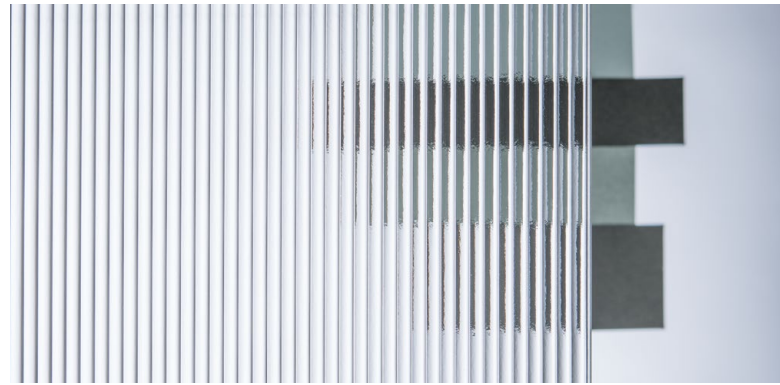

VISIOSUN CLASSIC

EKSKLUZYWNE SZKŁO ORNAMENTOWE
W PROSTEJ FORMIE

VISIOSUN CLASSIC

EKSKLUZYWNY WZÓR W PROSTEJ FORMIE

TEMPERAMENT CZYSTEJ GEOMETRII I PROSTEGO STYLU

Eleganckie w swojej prostej formie szkło ornamentowe VISIOSUN CLASSIC, perfekcyjnie odwzorowuje barwy, a wyrazistość wzoru dodaje mu charakteru. Jednocześnie ponadczasowy charakter gwarantuje nieograniczone możliwości zastosowania. Szczególnie we wnętrzach wymagających spektakularnej gry światła. Efekt załamania i rozproszenia światła na subtelnej strukturze wzoru wprowadza do wnętrza dynamikę i energię.

Prostota linii faktury szkła VISIOSUN CLASSIC nadaje minimalistyczną formę, która wpisuje się w aktualne trendy. Szkło gwarantuje perfekcyjne odwzorowanie barw, a wyrazistość wzoru sprawia, że jest on doskonale widoczny z daleka!

DESIGN, KTÓRY PRZYCIĄGA WZROK

Geometryczny wzór szkła VISIOSUN CLASSIC odpowiada najnowszym trendom projektowym. Prosta estetyka szkła sprawdza się w małych wnętrzach mieszkalnych i dużych przestrzeniach biurowych, spektakularnie je rozświetlając, optycznie powiększając oraz nadając im interesującej wielowymiarowości.

VISIOSUN CLASSIC – NOWA WIZJA SZKŁA

Subtelna faktura szkła stanowi atrakcyjny element dekoracyjny dla:

- ścianek działowych,
- przeszkleń lub wypełnień drzwi,
- elementów i półek mebli,
- balustrad,
- kabin prysznicowych,
- okładzin ściennych.