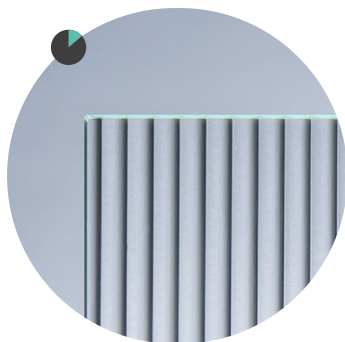

Prostota linii faktury szkła VISIOSUN CLASSIC nadaje minimalistyczną formę, która wpisuje się w aktualne trendy. Szkło gwarantuje perfekcyjne odwzorowanie barw, a wyrazistość wzoru sprawia, że jest on doskonale widoczny z daleka!

DESIGN, KTÓRY PRZYCIĄGA WZROK

Geometryczny wzór szkła VISIOSUN CLASSIC odpowiada najnowszym trendom projektowym. Prosta estetyka szkła sprawdza się w małych wnętrzach mieszkalnych i dużych przestrzeniach biurowych, spektakularnie je rozświetlając, optycznie powiększając oraz nadając im interesującej wielowymiarowości.

RÓŻNE MOŻLIWOŚCI OBRÓBK

Szkło VISIOSUN CLASSIC można hartować i laminować, gwarantując najwyższy poziom bezpieczeństwa.

Szkło dekoracyjne VISIOSUN CLASSIC to trafna odpowiedź na potrzeby projektantów i architektów. Wiele możliwości zastosowań szkła sprawia, że jest ono chętnie wykorzystywane nie tylko w klasycznych, ale i designerskich aranżacjach.

RÓŻNE WYMIARY DOPASOWANE DO INDYWIDUALNYCH WYMAGAŃ

Szkło VISIOSUN CLASSIC występuje w rozmiarach:

- 4mm i 6mm – 3210mmx2000mm
- 8mm – 3300mmx2040mm

Porównaj i wybierz wzór idealny dla Twojego projektu!

VISIOSUN CLASSIC
– szkło ornamentowe na szkłe PLANICLEAR