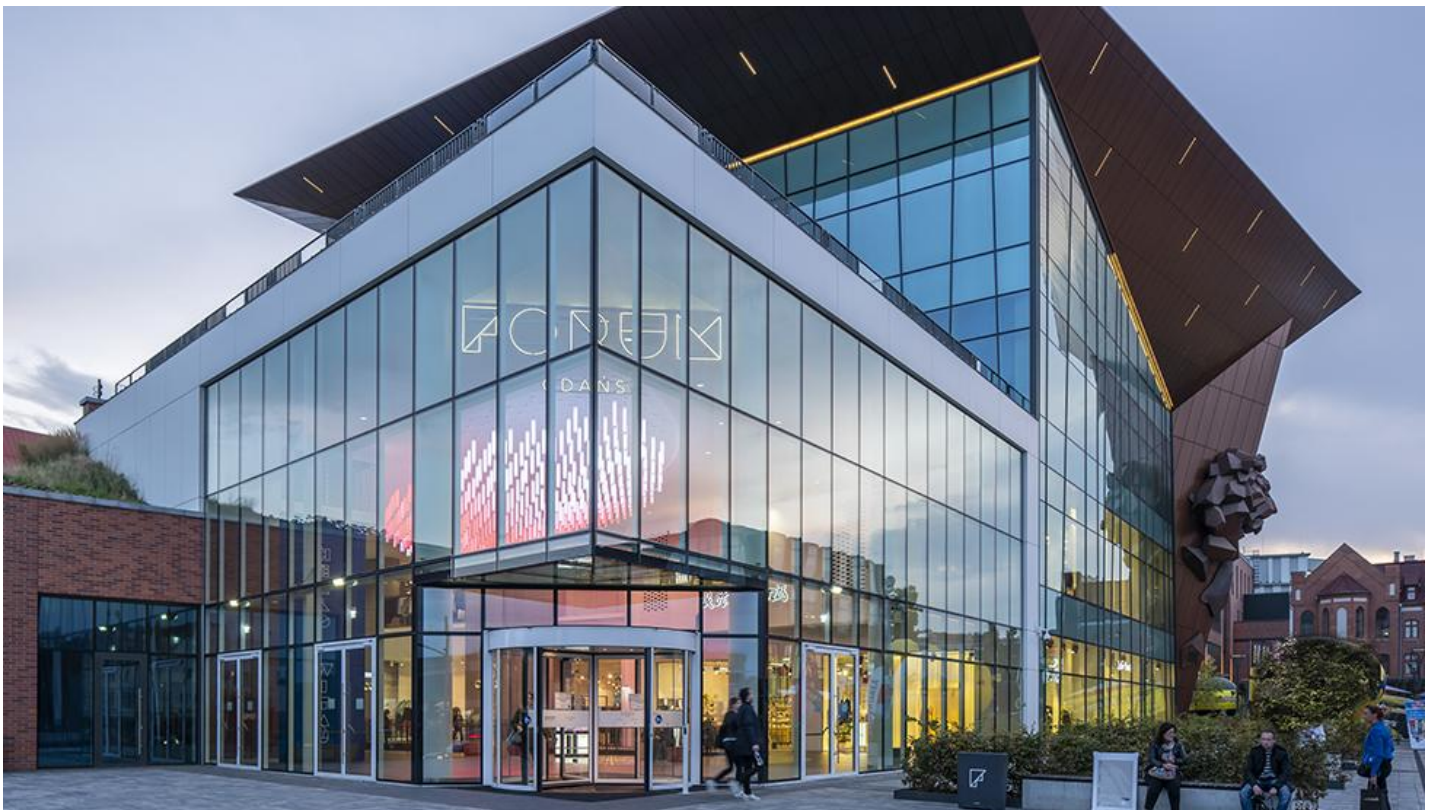

forum_gdansk_976x553-02.jpg